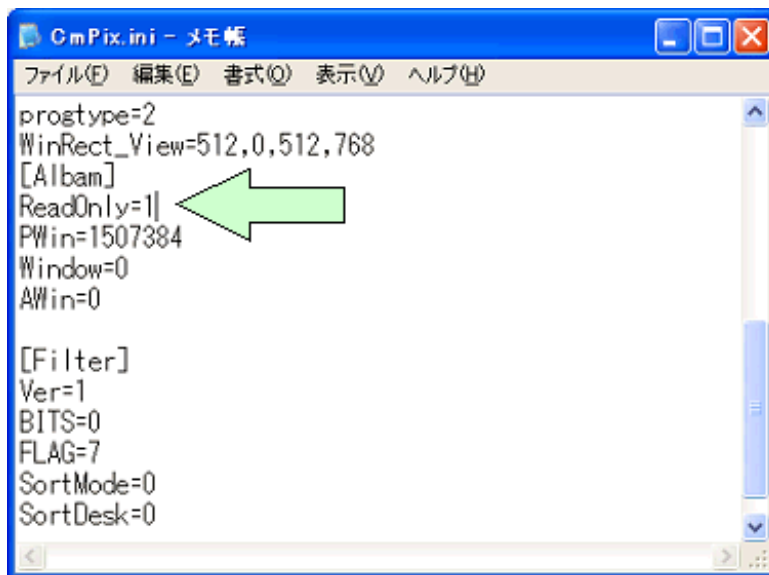

メッセージ名：「参照モードまたは、写達ビューアでは、利用できません。」

アルバムを開いて編集しようとする  
と、「参照モードまたは、写達ビューアでは、利用できません。」というメッセージが表示され、編集出来ません。

解決方法：

ローカルディスク (C:) の直下にある WINDOWS フォルダを開きます。

**注意**

OS によって WINDOWS フォルダの名称が  
違います。

Vista=WINDOWS

XP = WINDOWS

2000 = WINNT

フォルダ内の CmPix (.ini) ファイルを開きます。

[Album]セクションの ReadOnly=1 という箇所があり、そこが原因です。

[Install] セクション以外不要なので、不要部分を削除すれば正常に動作します。